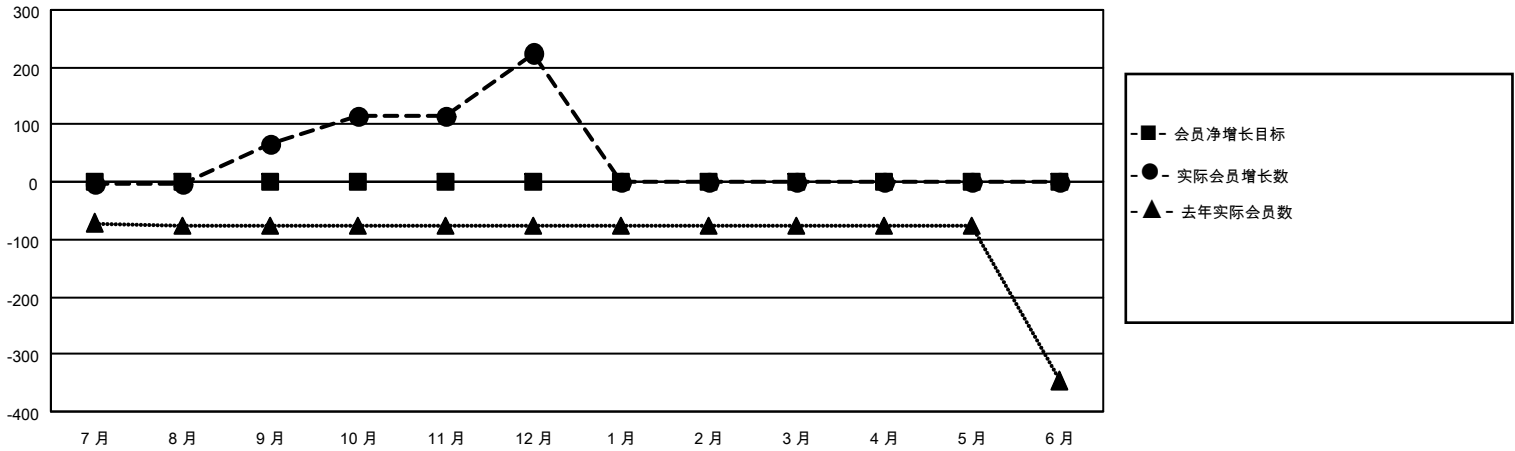

# MONTHLY MEMBERSHIP PROGRESS REPORT

地点 CHINA

District 388

Results as of: 12/31/2020

分会				位会员@每位须缴			
成果 2020-2021				成果 2020-2021			
季	新分会目标	新会	会员流失的分会	季	会员净增长目标	实际会员增长数	实际退会会员 (包括转会)
7月/8月/9月	0	0	0	7月/8月/9月	0	83	8
10月/11月/12月	0	0	0	10月/11月/12月	0	157	0
1月/2月/3月	0	0	0	1月/2月/3月	0	0	0
4月/5月/6月	0	0	0	4月/5月/6月	0	0	0

目标与实际新会累积

目标和实际会员累积

已取消的分会: 0	44 CLUBS OF 50 增添1位或以上的新会员	<b>性别分布</b> 男                    950 (61.57%) 女                    593 (38.43%)
<b>放弃的会员</b> 过世                    0 分会已取消            0 其他                    8 <b>总计</b> 8	<a href="#">点击这里取得累计会员数据</a>	总计家庭单位会员数                    223 支付减半会费的家庭会员                117