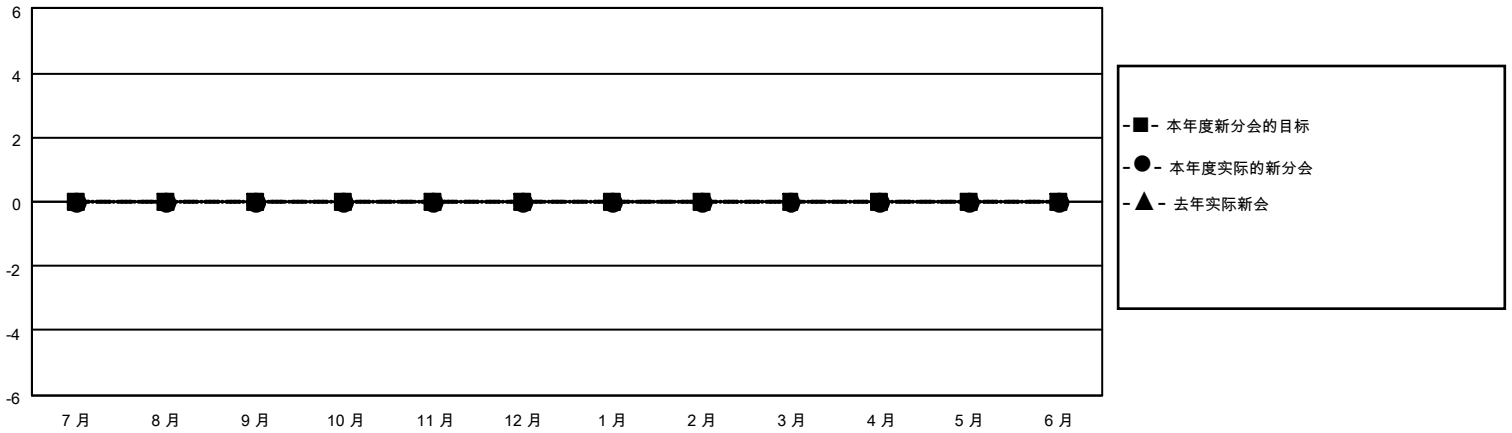

# MONTHLY MEMBERSHIP PROGRESS REPORT

地点 CHINA

District 388

Results as of: 12/31/2020

分会				位会员@每位须缴			
成果 2020-2021				成果 2020-2021			
季	新分会目标	新会	会员流失的分会	季	会员净增长目标	实际会员增长数	实际退会会员 (包括转会)
7月/8月/9月	0	0	0	7月/8月/9月	0	83	8
10月/11月/12月	0	0	0	10月/11月/12月	0	157	0
1月/2月/3月	0	0	0	1月/2月/3月	0	0	0
4月/5月/6月	0	0	0	4月/5月/6月	0	0	0

目标与实际新会累积

目标和实际会员累积

已取消的分会: 0	44 CLUBS OF 50 增添1位或以上的新会员	<b>性别分布</b> 男                    950 (61.57%) 女                    593 (38.43%)
<b>放弃的会员</b> 过世                    0 分会已取消            0 其他                    8 <b>总计</b> 8	<a href="#">点击这里取得累计会员数据</a>	总计家庭单位会员数                    223 支付减半会费的家庭会员                117